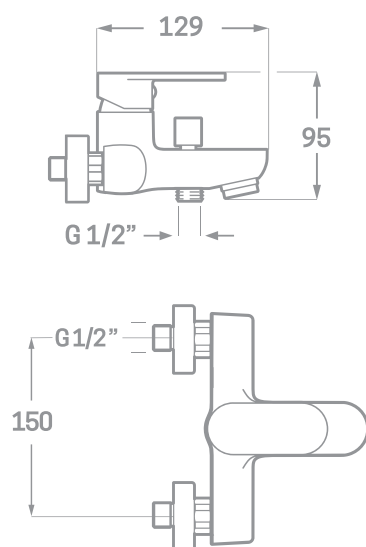

SERIE LEGEND / CARTUCHO CERÁMICO 35MM.

MONOMANDO DE BAÑO

Ref. **757834**

EAN 8435136001003

8 uds.

EMPAQUETADO EN CAJA INDIVIDUAL
A TODO COLOR.

INFORMACIÓN TÉCNICA

- Acabado cromado.
- Cartucho cerámico 35 mm.
- Atomizador de latón M24/100.
- Distribuidor de latón.
- Excéntricas de latón niquelado.
- Set de ducha incluido.