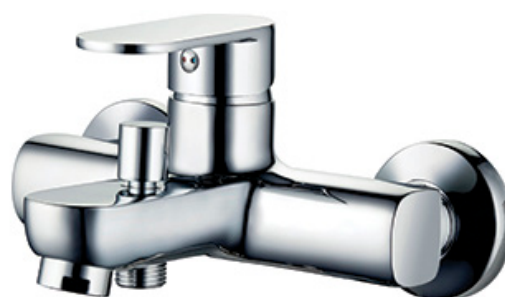

SERIE LEGEND / CARTUCHO CERÁMICO 35MM.

MONOMANDO DE BAÑO

Ref. **757834**

EAN 8435136001003

8 uds.

EMPAQUETADO EN CAJA INDIVIDUAL
A TODO COLOR.

INFORMACIÓN TÉCNICA

- Acabado cromado.
- Cartucho cerámico 35 mm.
- Atomizador de latón M24/100.
- Distribuidor de latón.
- Excéntricas de latón niquelado.
- Set de ducha incluido.